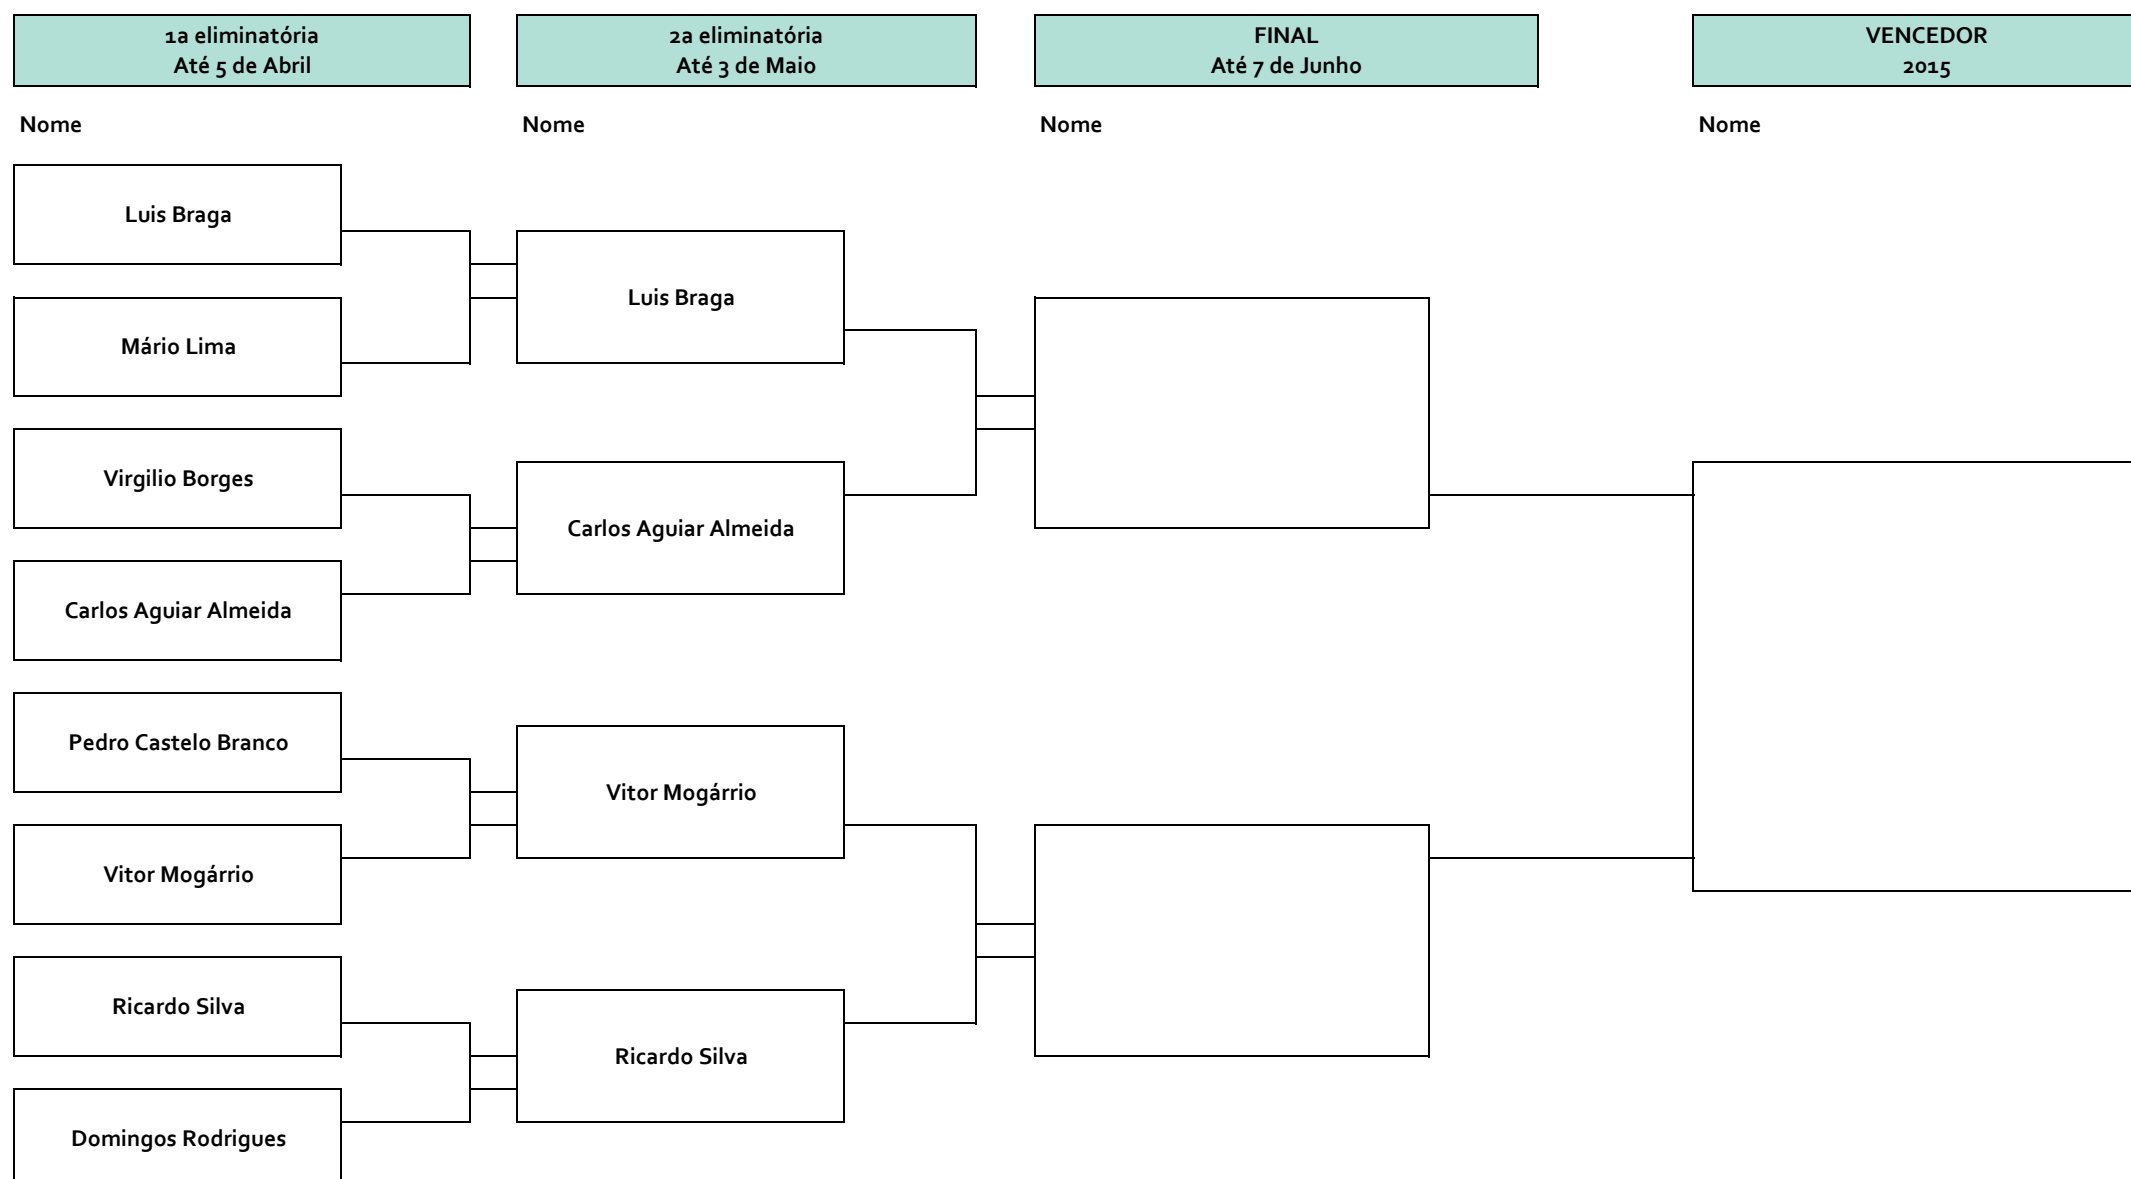

MATCH PLAY 2015 DRAW

NOTAS:

As provas referentes a este Campeonato irão realizar-se de acordo com o calendário. No entanto, os jogadores apurados para se defrontarem poderão disputar a sua eliminatória numa data anterior à marcada no calendário.