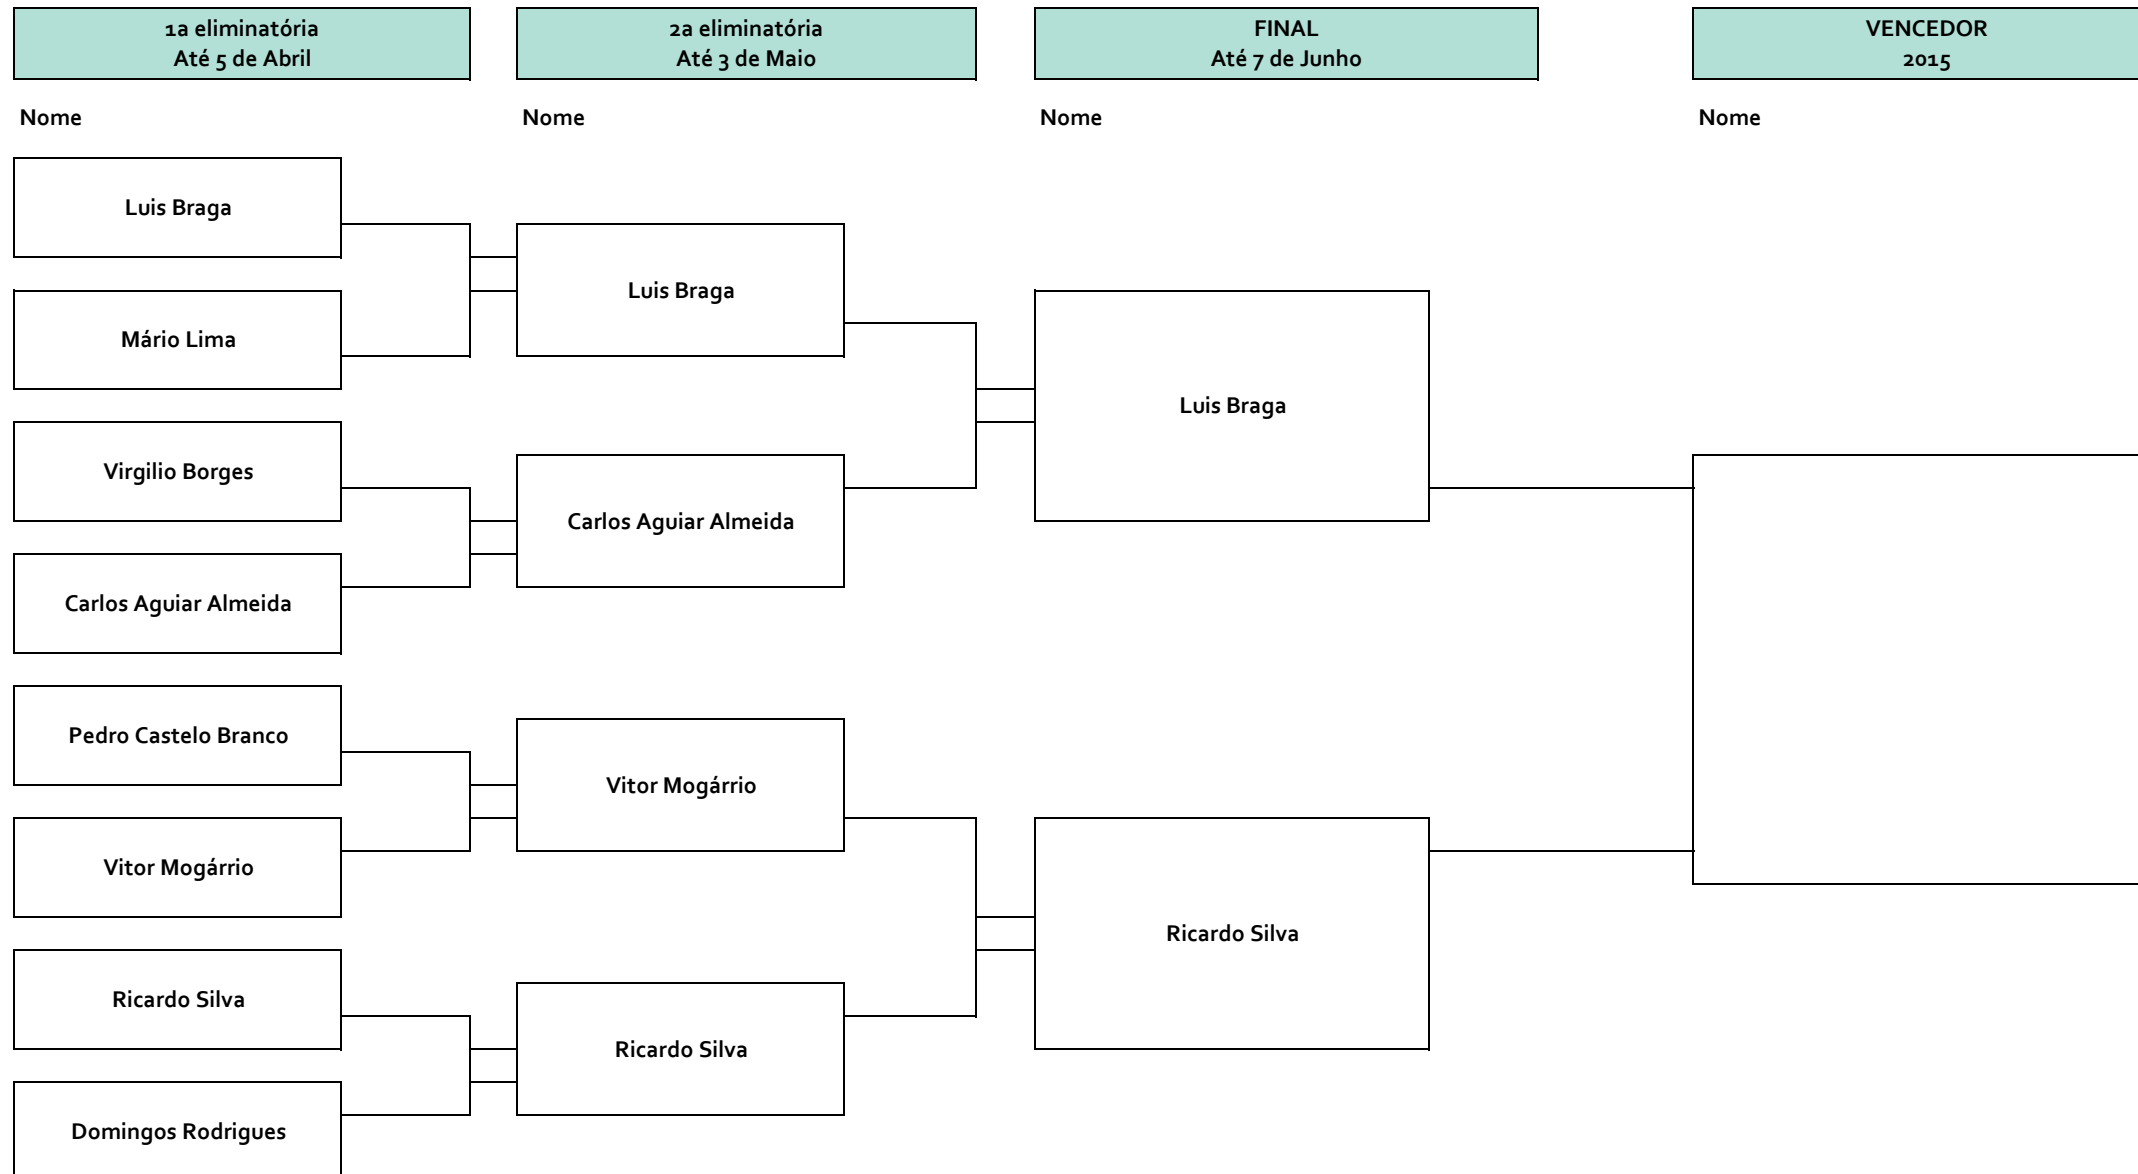

MATCH PLAY 2015
DRAW

NOTAS:

As provas referentes a este Campeonato irão realizar-se de acordo com o calendário. No entanto, os jogadores apurados para se defrontarem poderão disputar a sua eliminatória numa data anterior à marcada no calendário.