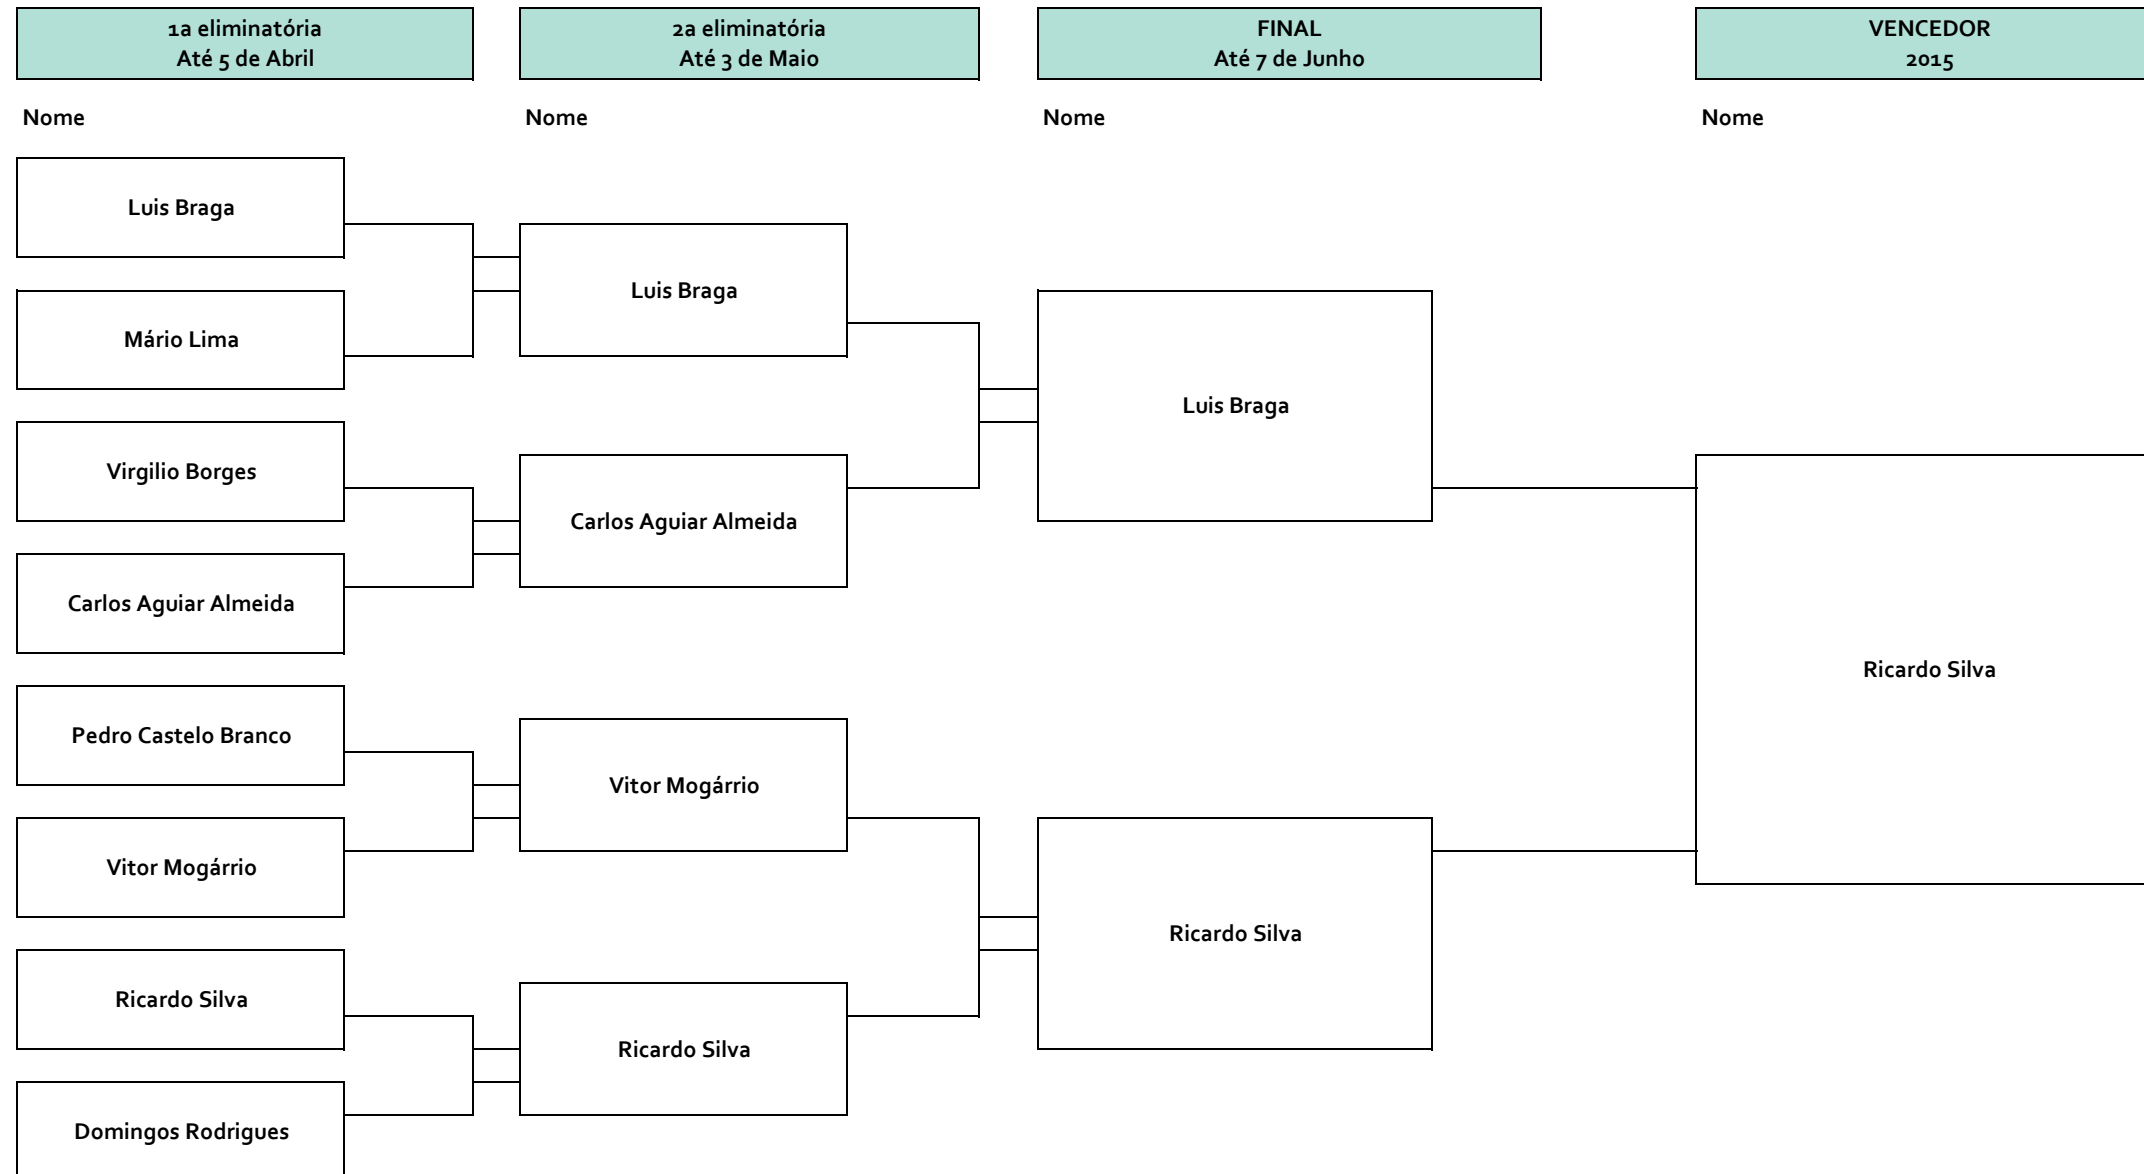

MATCH PLAY 2015  
DRAW

NOTAS:

As provas referentes a este Campeonato irão realizar-se de acordo com o calendário. No entanto, os jogadores apurados para se defrontarem poderão disputar a sua eliminatória numa data anterior à marcada no calendário.