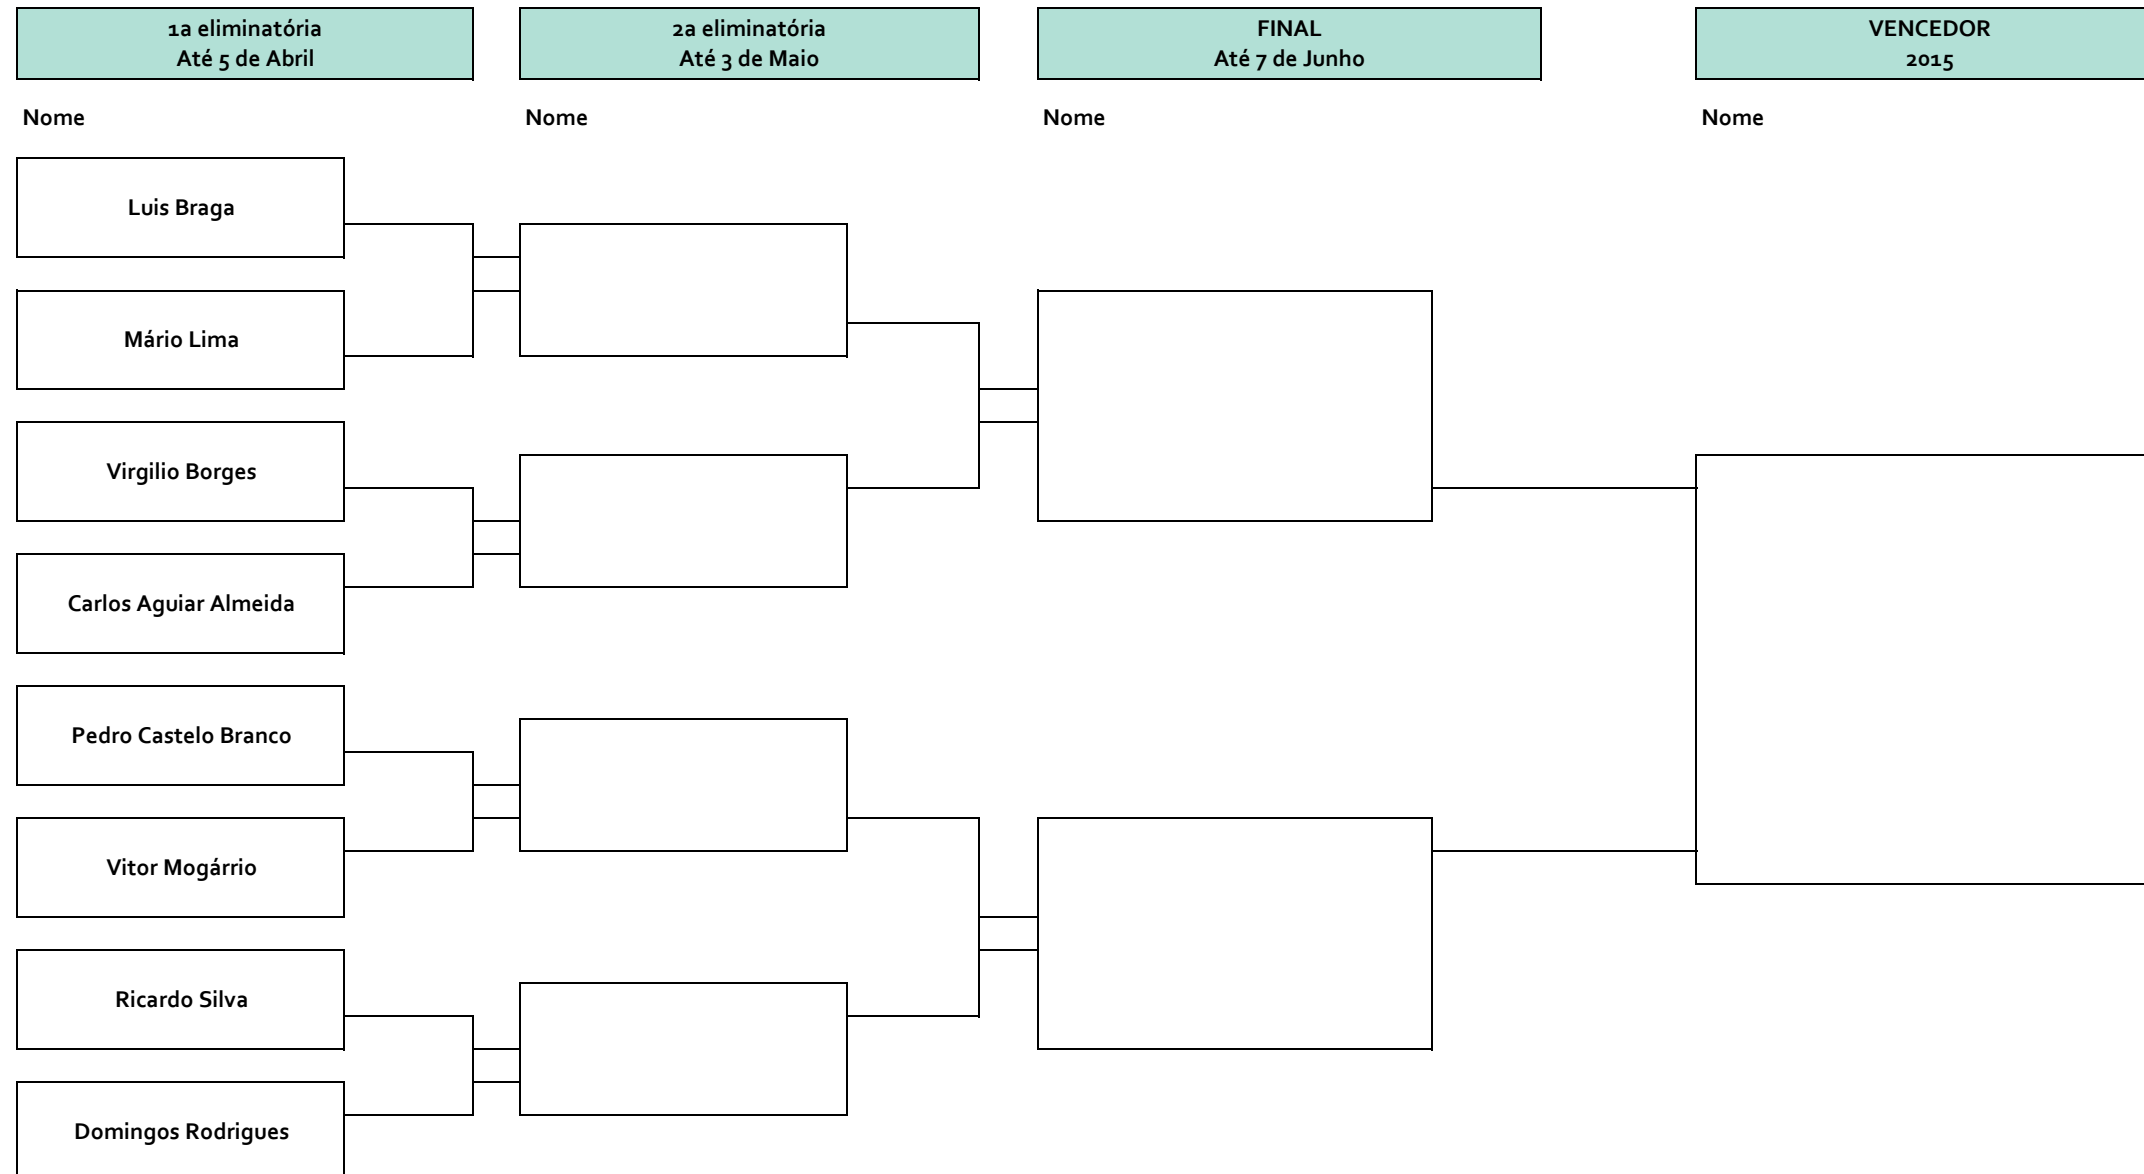

MATCH PLAY 2015
DRAW

NOTAS:

As provas referentes a este Campeonato irão realizar-se de acordo com o calendário. No entanto, os jogadores apurados para se defrontarem poderão disputar a sua eliminatória numa data anterior à marcada no calendário.